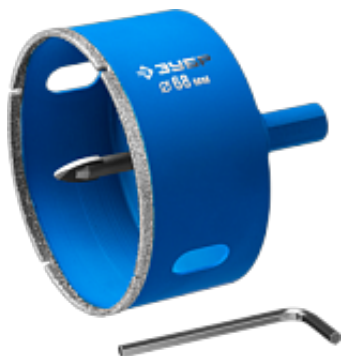

Коронка алмазная d 90мм ЗУБР ПРОФЕССИОНАЛ P60 быстрый рез (стекло и кафель) с центрирующим сверлом

Артикул: 29850-90

Характеристики:

Бренд	ЗУБР
Бренд	ЗУБР
Диаметр, мм	90
Назначение	Стекло и кафель

Ваша цена:

2 875 р.

 Нет в наличии

Комплектация:

1x Коронка алмазная 90мм
1x Центрирующее сверло 60мм
1x Имбусовый ключ 3мм

Описание

Преимущества

Равномерное распределение алмазного зерна обеспечивает аккуратное сверление материала без трещин и сколов.

Высокая статическая и динамическая прочность алмазов.

Трехгранный хвостовик для предотвращения проворачивания в сверильном патроне.

Центрирующее сверло исключает возможность смещения коронки.

Описание

Алмазные коронки ЗУБР отличаются повышенной прочностью и долгим сроком службы.

Высота коронки, мм 70

Размер алмазного зерна P60

Тип хвостовика Трехгранный

Макс. скорость вращения, об/мин 500

Не является публичной офертой или коммерческим предложением. Информацию уточняйте у Вашего менеджера