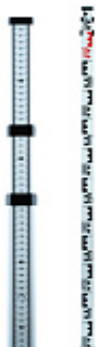

## Рейка 5м телескопическая алюминиевая ADA STAFF 5

Артикул: A00143

Ваша цена:

**3 592 р.**

 Нет в наличии

### Характеристики:

Бренд	ADA
Бренд	ADA
Высота, м	5

### Описание

Нивелирная рейка ADA STAFF 5 - самая высокая рейка в модельном ряду, ее максимальная высота в разложенном состоянии равна 5-ти метрам.

Наличие миллиметровой шкалы на обратной стороне расширяет возможности использования рейки, отсчет начинается от нижней части рейки. А с лицевой стороны нанесена стандартная красно-черная градуировка типа "Е".

Небольшой размер и вес делают её удобной и мобильной, а чехол идет уже в комплекте - легко хранить, легко носить!

Возможна установка круглого пузырькового уровня с креплением типа "уголок" или с защелкой на профиль нижней секции.