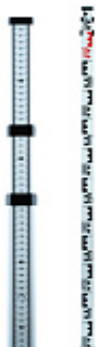

## Рейка 5м телескопическая алюминиевая ADA STAFF 5

Артикул: A00143

Ваша цена:

**3 592 р.**

 Нет в наличии

### Характеристики:

|           |     |
|-----------|-----|
| Бренд     | ADA |
| Бренд     | ADA |
| Высота, м | 5   |

### Описание

Нивелирная рейка ADA STAFF 5 - самая высокая рейка в модельном ряду, ее максимальная высота в разложенном состоянии равна 5-ти метрам.

Наличие миллиметровой шкалы на обратной стороне расширяет возможности использования рейки, отсчет начинается от нижней части рейки. А с лицевой стороны нанесена стандартная красно-черная градуировка типа "Е".

Небольшой размер и вес делают её удобной и мобильной, а чехол идет уже в комплекте - легко хранить, легко носить!

Возможна установка круглого пузырькового уровня с креплением типа "уголок" или с защелкой на профиль нижней секции.